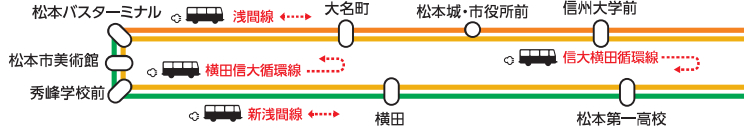

松本駅バスターミナル発着バス

信大横田循環線

(松本→信州大学→総合体育館→松本第一高校→松本)

松本 → 信州大学 → 総合体育館 → 松本第一高校 → 松本

2023年4月1日現在 平日用

Table with 20 columns (stops) and 20 rows (departure times) for the Shindai Yokota Loop Line. Includes a '始発時刻' column on the left.

Table with 20 columns (stops) and 20 rows (arrival times) for the Shindai Yokota Loop Line. Includes a '到着時刻' column on the left.

平日用

松本駅バスターミナル発着バス

信大横田循環線

(松本→信州大学→総合体育館→松本第一高校→松本)

横田信大循環線(逆周り循環)もあります。8/11-16と12/29-1/3は特別ダイヤにて運行いたします。記載した時刻は通過予定時刻です。道路事情等により遅れる場合があります。★キッセイ文化ホール(長野県松本文化会館)へお越しの方は「総合体育館」または「水汲」をご利用下さい。★松本市営球場へお越しの方は「松本第一高校」をご利用下さい。

2023年4月1日現在 平日用

Table with 20 columns (stops) and 20 rows (departure times) for the Shindai Yokota Loop Line. Includes a '始発時刻' column on the left.

Table with 20 columns (stops) and 20 rows (arrival times) for the Shindai Yokota Loop Line. Includes a '到着時刻' column on the left.