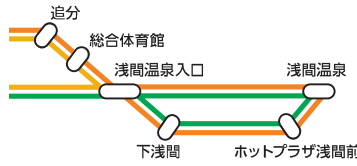

松本駅バスターミナル発着バス

信大横田循環線

(松本→信州大学→総合体育館→松本第一高校→松本)

松本 → 信州大学 → 総合体育館 → 松本第一高校 → 松本

2023年4月1日現在 平日用

Table with 20 columns (stops) and 20 rows (departure times) for the Shindai Yokota Loop Line. Includes a '始発時刻' column on the left.

Table with 20 columns (stops) and 20 rows (arrival times) for the Shindai Yokota Loop Line. Includes a '到着時刻' column on the left.

平日用

松本駅バスターミナル発着バス

信大横田循環線

(松本→信州大学→総合体育館→松本第一高校→松本)

横田信大循環線(逆周り循環)もあります。8/11-16と12/29-1/3は特別ダイヤにて運行いたします。記載した時刻は通過予定時刻です。道路事情等により遅れる場合があります。★キッセイ文化ホール(長野県松本文化会館)へお越しの方は「総合体育館」または「水汲」をご利用下さい。★松本市営球場へお越しの方は「松本第一高校」をご利用下さい。

2023年4月1日現在 平日用

Table with 20 columns (stops) and 20 rows (departure times) for the Shindai Yokota Loop Line. Includes a '始発時刻' column on the left.

Table with 20 columns (stops) and 20 rows (arrival times) for the Shindai Yokota Loop Line. Includes a '到着時刻' column on the left.