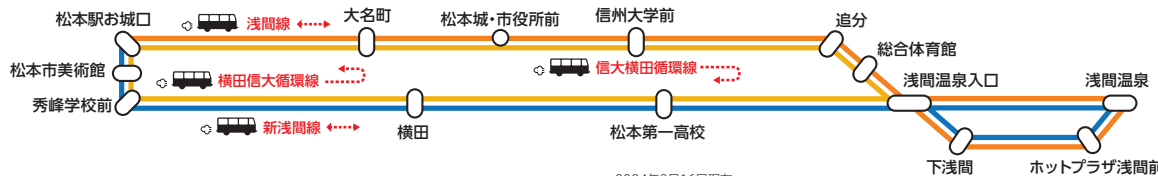

松本駅バスターミナル発着バス

信大横田循環線

松本 信州大学 総合体育館 松本第一高校 松本

平日用

2024年3月16日現在

130 松本 → 信州大学 → 総合体育館 → 松本第一高校 → 松本

平日用

Table with 13 columns and 25 rows showing bus departure times for route 130. Includes station names like 松本駅前城口, 松本第一高校, 松本第一高校, and 松本バスターミナル.

横田信大循環線(逆方向循環)もあります。夏期特別期間(8/1-8/16)と年末年始期間(12/29-12/31、1/2-1/3)は土休日ダイヤで運行します。

記載した時刻は通過予定時刻です。道路事情等により遅れる場合があります。★キッセイ文化ホール(長野県松本文化会館)へお越しの方は「総合体育館」または「水泳」をご利用ください。

2024年3月16日現在

「総合体育館」の名称は、「エア・ウォーターアリーナ松本」に変更となりました。(2024.7.1)

土日日用

「総合体育館」の名称は、「エア・ウォーターアリーナ松本」に変更となりました。(2024.7.1~)

土日日用

信大横田循環線 (松本→信州大学→総合体育館→松本第一高校→松本)

Table with 14 columns (stations) and 20 rows (times). Stations include 松本駅, 松本城, 大上, 新安, 元, 信州大学, 総合体育館, 浅間温泉, 松本第一高校, 南浅間, 南自動車, 北元, 横元, 桜水, 秀峰, 松本市, 国民, 松本バスターミナル.

Table with 14 columns (stations) and 20 rows (times). Stations include 浅間温泉, 松本第一高校, 南浅間, 南自動車, 北元, 横元, 桜水, 秀峰, 松本市, 国民, 松本バスターミナル.

信大横田循環線 (松本→信州大学→総合体育館→松本第一高校→松本)

松本駅バスターミナル発着ス

松本駅バスターミナル発着ス

土日日用

土日日用