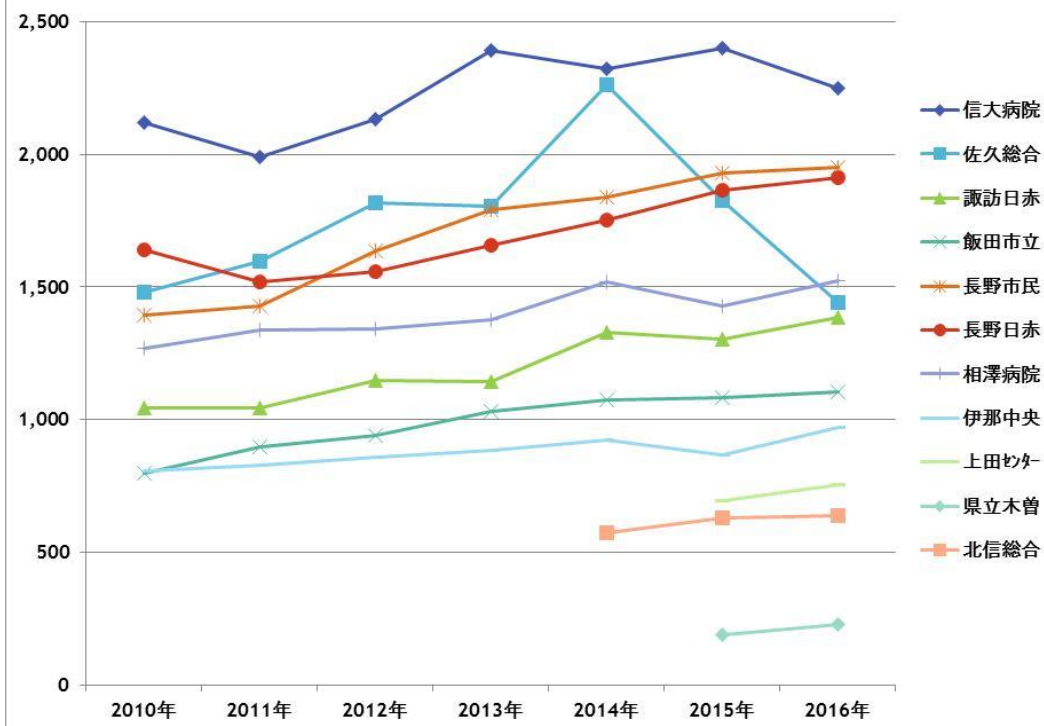

長野県がん診療連携拠点病院等 施設別 年別登録数 2010年～2016年