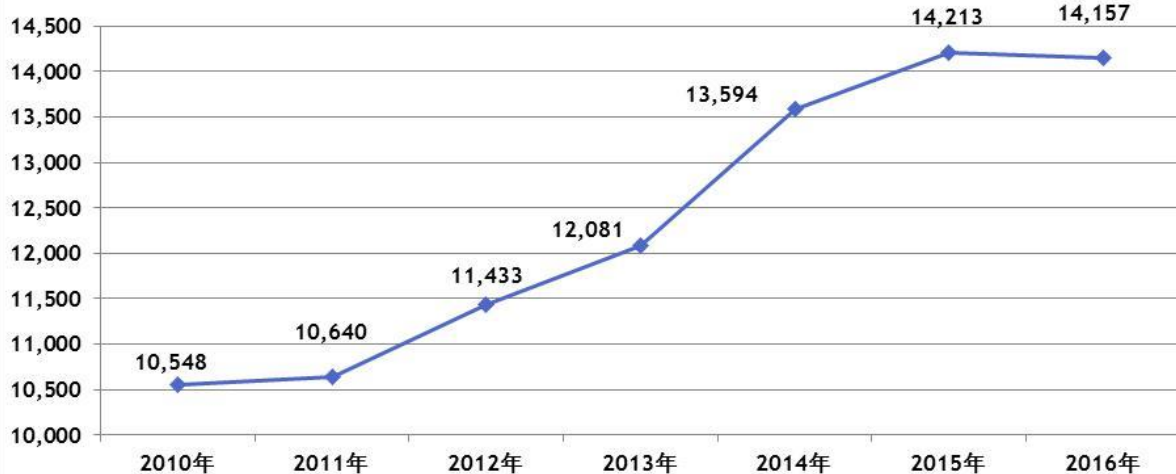

長野県がん診療連携拠点病院等の登録状況

2010年～2016年

がん診療連携拠点病院等院内がん登録全国集計報告書より

登録数の経年推移 長野県全体・施設別

長野県がん診療連携拠点病院等 年別登録数 2010年～2016年